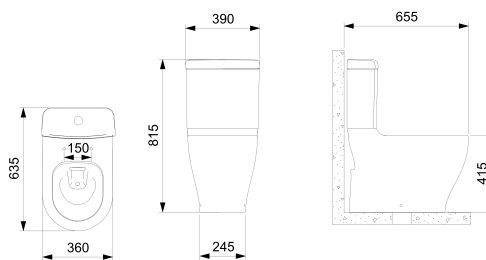

CELITE SLIM

Tanque Ecoflush® 4/6 Litros

MEDIDAS

Longitud 390 mm.

Anchura 400 mm.

Altura 130 mm.

COLORES Y ACABADOS

001 Blanco Brillo

DIBUJOS TÉCNICOS

Cotas: 10 mm

CARACTERÍSTICAS

Tanque compacto

CELITE SLIM

Evolución del diseño, máxima tecnología_ Los productos Celite Slim tienen un diseño lleno de personalidad que destaca en el baño, creando un ambiente contemporáneo_