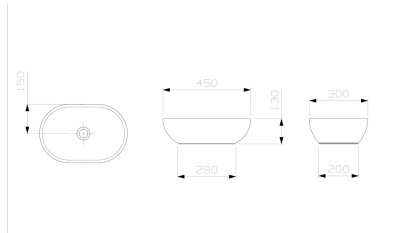

**BASIC**

**Lavabo De Sobreponer Ovalado**

MEDIDAS

Longitud 450 mm.

Anchura 450 mm.

Altura 130 mm.

COLORES Y ACABADOS

001 Blanco Brillo

**DIBUJOS TÉCNICOS**

**CARACTERÍSTICAS**

Este producto es de la marca Celite, ideal para baños y lavabos modernos.

Ancho del tazón (mm): 450

BowlDepthINCH: 11.81

BowlDepthINCH\_dsp: 11 13/16"

BowlWidthINCH: 17.72

BowlWidthINCH\_dsp: 17 11/16"

Forma: Oval

HeightINCH\_dsp: 5 1/8"

LengthINCH\_dsp: 17 11/16"

Parte trasera esmaltada

Profundidad del tazón (mm): 300

WidthINCH\_dsp: 17 11/16"